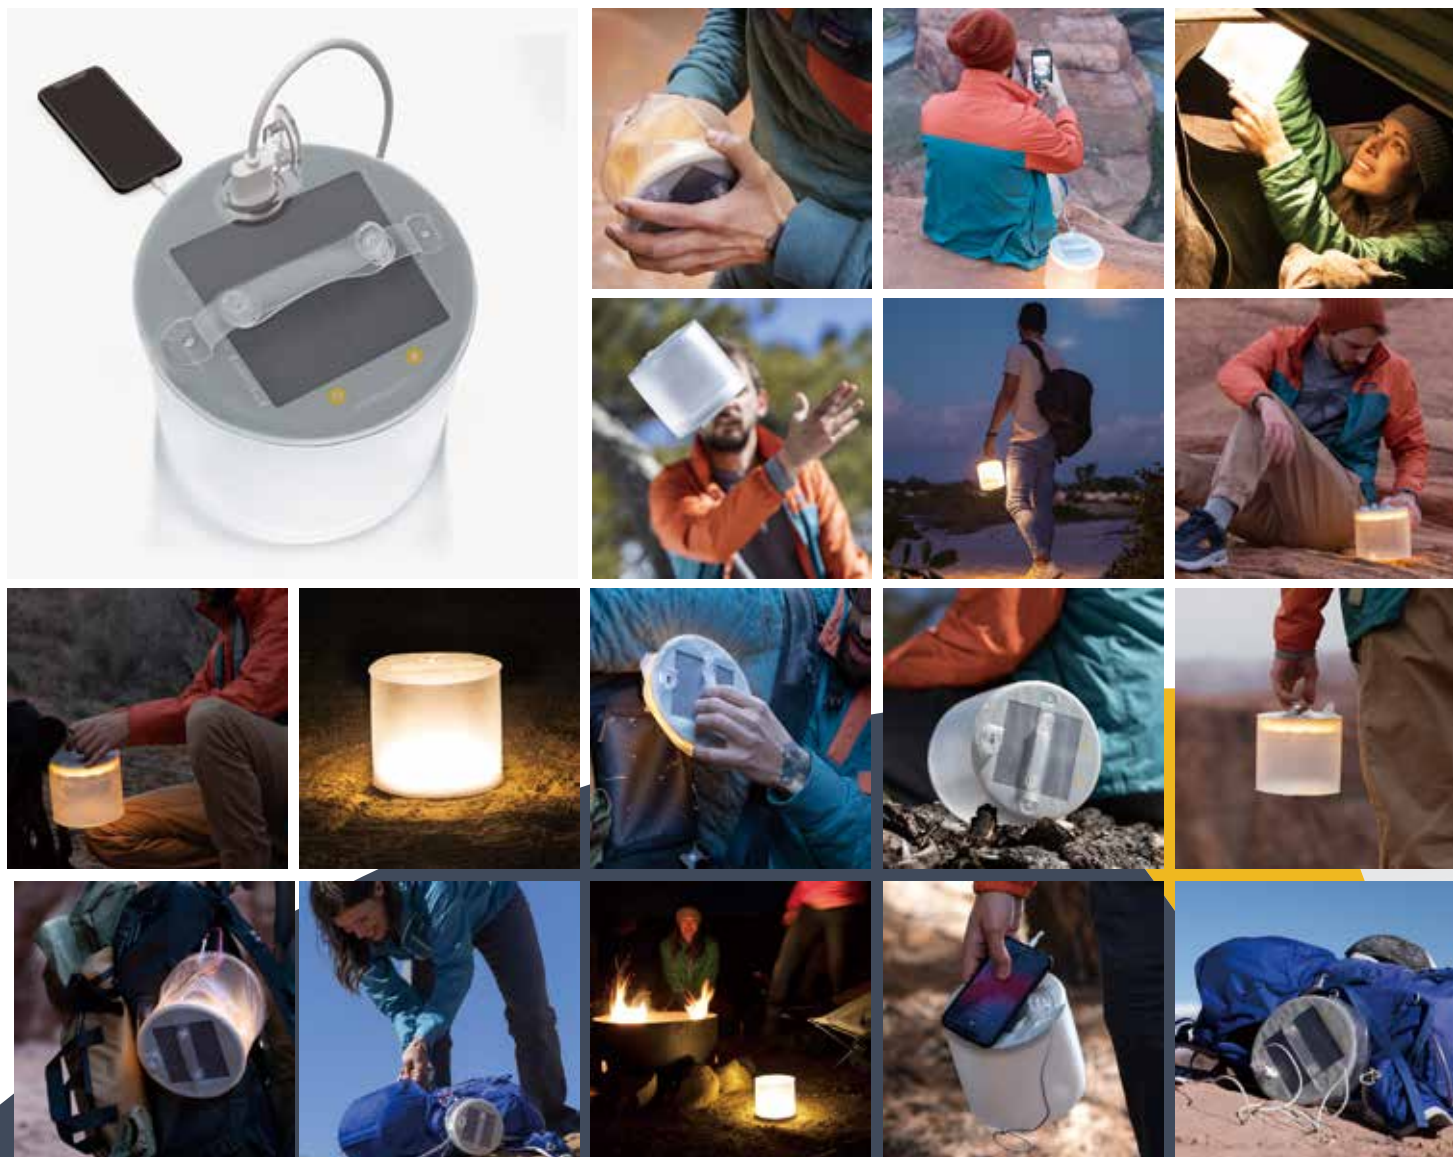

MPOWERD™

空気でふくらむ LEDソーラーライト

エムパワード ベース

+ モバイルチャージャー

最大 50 時間連続点灯

驚きの明るさ 360 ルーメン

31 個の暖色 LED
防水性能 IP67
軽量 287g

USB 高速充電
USB モバイルチャージャー
360 ルーメン
4000mAh バッテリー
最長 50 時間連続点灯

エムパワード ベースは、キャンプやアウトドアでの使用のほか、緊急非常時の明かりとしてパワフルで信頼できる理想的なライトです。エムパワードシリーズで最も大きく最強の明るさ～最大 360 ルーメンの光～で周囲を広く明るく照らし出します。

エムパワード ベース 基本仕様

■本カタログの掲載内容は、予告なく変更される場合がありますので、弊社営業窓口までお問い合わせください。

■記載のロゴ、社名、製品名は各社の商標または登録商標です。

■無断転載を禁止します。

本体素材	マットタイプ
直径	15.2 cm
高さ	3.8 cm 13.7 cm (ふくらませ時)
重量	287 g
USBポート	2way USBポート
付属品	1m USB to USBケーブル付属
点灯モード	4モード: 弱点灯/中点灯/強点灯/点滅
シャットオフ機能	電源ボタン3秒押しでシャットオフ
LED/明るさ	暖色LED31個/最大360ルーメン
バッテリー	4000 mAh 5V リチウムイオンポリマー
連続点灯時間	最大50時間
充電時間(ソーラー)	直射日光25時間で満充電
充電時間(USB)	USB経由5~6時間で満充電
スマートフォンへの充電	可能
バッテリー残量簡易表示	4レベルLEDインジケーター
防水性	IP67
動作温度範囲	-10°C - 50°C
製品保証	1年保証
その他	過充電、過放電保護回路 過電流、短絡保護回路
定価	¥7,000 (税抜)